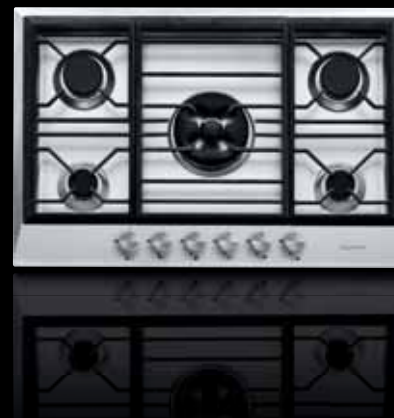

P61SS / P62SS P67SS / P68SS

Pythagora 60 cm plynová varná deska

1 x 3,30 kW trojitý (wok) hořák
2 x 1,75 kW střední hořák
1 x 1,00 kW malý hořák
Přední ovládání
Litinové mřížky
Automatické knoflíkové zapalování
Model P62SS má navíc bezpečnostní pojistku na všech hořácích

Pythagora 70 cm plynová varná deska

1 x 3,30 kW trojitý (wok) hořák
1 x 3,00 kW rychlý hořák
2 x 1,75 kW střední hořák
1 x 1,00 kW malý hořák
Přední ovládání
Litinové mřížky
Automatické knoflíkové zapalování
Desku lze zasadit do standardního 60 cm výřezu
Model P68SS má navíc bezpečnostní pojistku na všech hořácích

P75SS

Pythagora 75 cm zapuštěná plynová varná deska

1 x 4,20 kW extra výkonný trojitý hořák Hypergas
2 x 1,75 kW střední hořák
1 x 1,50 kW malý hořák
1 x 1,00 kW malý hořák
Bezpečnostní pojistka na všech hořácích
Přední ovládání
Litinové mřížky
Automatické knoflíkové zapalování
Instalace zapuštěním
Extra výkonný trojitý hořák Hypergas
Není vhodné k instalaci nad vestavné trouby

P76SS

Pythagora 75 cm plynová varná deska

1 x 4,20 kW extra výkonný trojitý hořák Hypergas
1 x 3,00 kW rychlý hořák
2 x 1,75 kW střední hořák
1 x 1,00 kW malý hořák
Bezpečnostní pojistka na všech hořácích
Přední ovládání
Litinové mřížky
Automatické knoflíkové zapalování
Desku lze zasadit do standardního 60 cm výřezu