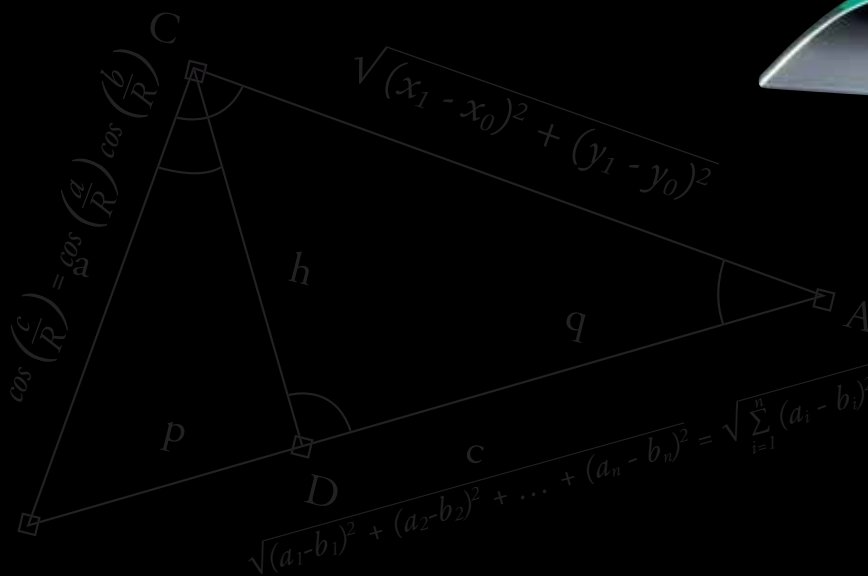

PYTHAGORA

GEOMETRY AT WORK

$$a/p = c/a$$

$$b/q = c/b$$

$$a^2 = cp$$

$$b^2 = cq$$

$$a^2 + b^2 = c(p+q) = c^2$$