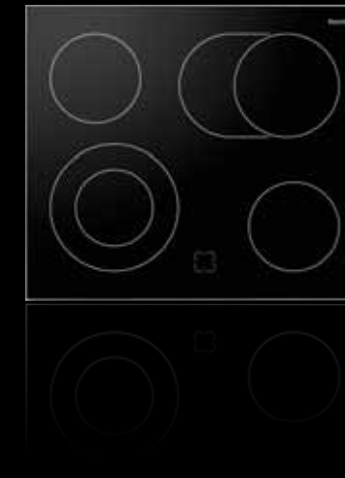

P900SS

90 cm multifunkční trouba

- 9 funkcí
- Energetická třída A
- Objem 92 litrů
- Povrchová úprava proti otiskům prstů
- Digitální programovatelné hodiny
- Elektronický termostat
- Gril s termostatem
- Ochlazovací ventilátor
- Vyjímatelná dvířka s trojitým sklem

P130SS

Pythagora 60 cm kombinovaná multifunkční trouba

- 7 funkcí
- Energetická třída A
- Objem 57 litrů
- Digitální programovatelné hodiny
- Ochlazovací ventilátor
- Gril s termostatem
- Vyjímatelná dvířka s dvojitým sklem
- Trouba ke kombinaci se sklokeramickými varnými deskami B36SS, B38SS

P140SS

Pythagora 60 cm kombinovaná multifunkční trouba

- 9 funkcí
- Energetická třída A
- Objem 57 litrů
- Digitální programovatelné hodiny
- Ochlazovací ventilátor
- Gril s termostatem
- Vyjímatelná dvířka s dvojitým sklem
- Trouba ke kombinaci se sklokeramickými varnými deskami B36SS, B38SS

B36SS

60 cm kombinovaná sklokeramická varná deska

- 2 x 1,80 kW varná zóna High Light, Ø 180 mm
- 2 x 1,20 kW varná zóna High Light, Ø 140 mm
- Ukazatel zbytkového tepla
- Tenký rámeček z nerezové oceli

B38SS

60 cm kombinovaná sklokeramická varná deska

- 1 x 0,75/2,20 kW duální varná zóna High Light, Ø 120/210 mm
- 1 x 1,50/2,40 kW oválná varná zóna High Light, Ø 170/265 mm
- 2 x 1,20 kW varná zóna High Light, Ø 140 mm
- Ukazatel zbytkového tepla
- Tenký rámeček z nerezové oceli