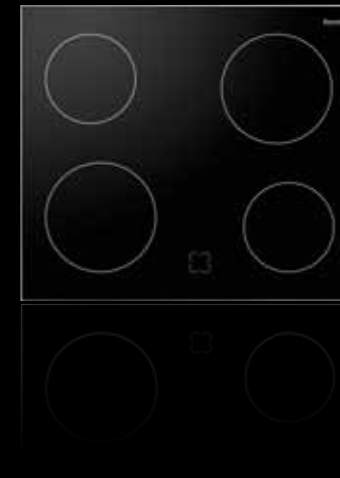

P900SS

90 cm multifunkční trouba

- 9 funkcí
- Energetická třída A
- Objem 92 litrů
- Povrchová úprava proti otiskům prstů
- Digitální programovatelné hodiny
- Elektronický termostat
- Gril s termostatem
- Ochlazovací ventilátor
- Vyjímatelná dvířka s trojitým sklem

P130SS

Pythagora 60 cm kombinovaná multifunkční trouba

- 7 funkcí
- Energetická třída A
- Objem 57 litrů
- Digitální programovatelné hodiny
- Ochlazovací ventilátor
- Gril s termostatem
- Vyjímatelná dvířka s dvojitým sklem
- Trouba ke kombinaci se sklokeramickými varnými deskami B36SS, B38SS

P140SS

Pythagora 60 cm kombinovaná multifunkční trouba

- 9 funkcí
- Energetická třída A
- Objem 57 litrů
- Digitální programovatelné hodiny
- Ochlazovací ventilátor
- Gril s termostatem
- Vyjímatelná dvířka s dvojitým sklem
- Trouba ke kombinaci se sklokeramickými varnými deskami B36SS, B38SS

B36SS

60 cm kombinovaná sklokeramická varná deska

- 2 x 1,80 kW varná zóna High Light, Ø 180 mm
- 2 x 1,20 kW varná zóna High Light, Ø 140 mm
- Ukazatel zbytkového tepla
- Tenký rámeček z nerezové oceli

B38SS

60 cm kombinovaná sklokeramická varná deska

- 1 x 0,75/2,20 kW duální varná zóna High Light, Ø 120/210 mm
- 1 x 1,50/2,40 kW oválná varná zóna High Light, Ø 170/265 mm
- 2 x 1,20 kW varná zóna High Light, Ø 140 mm
- Ukazatel zbytkového tepla
- Tenký rámeček z nerezové oceli