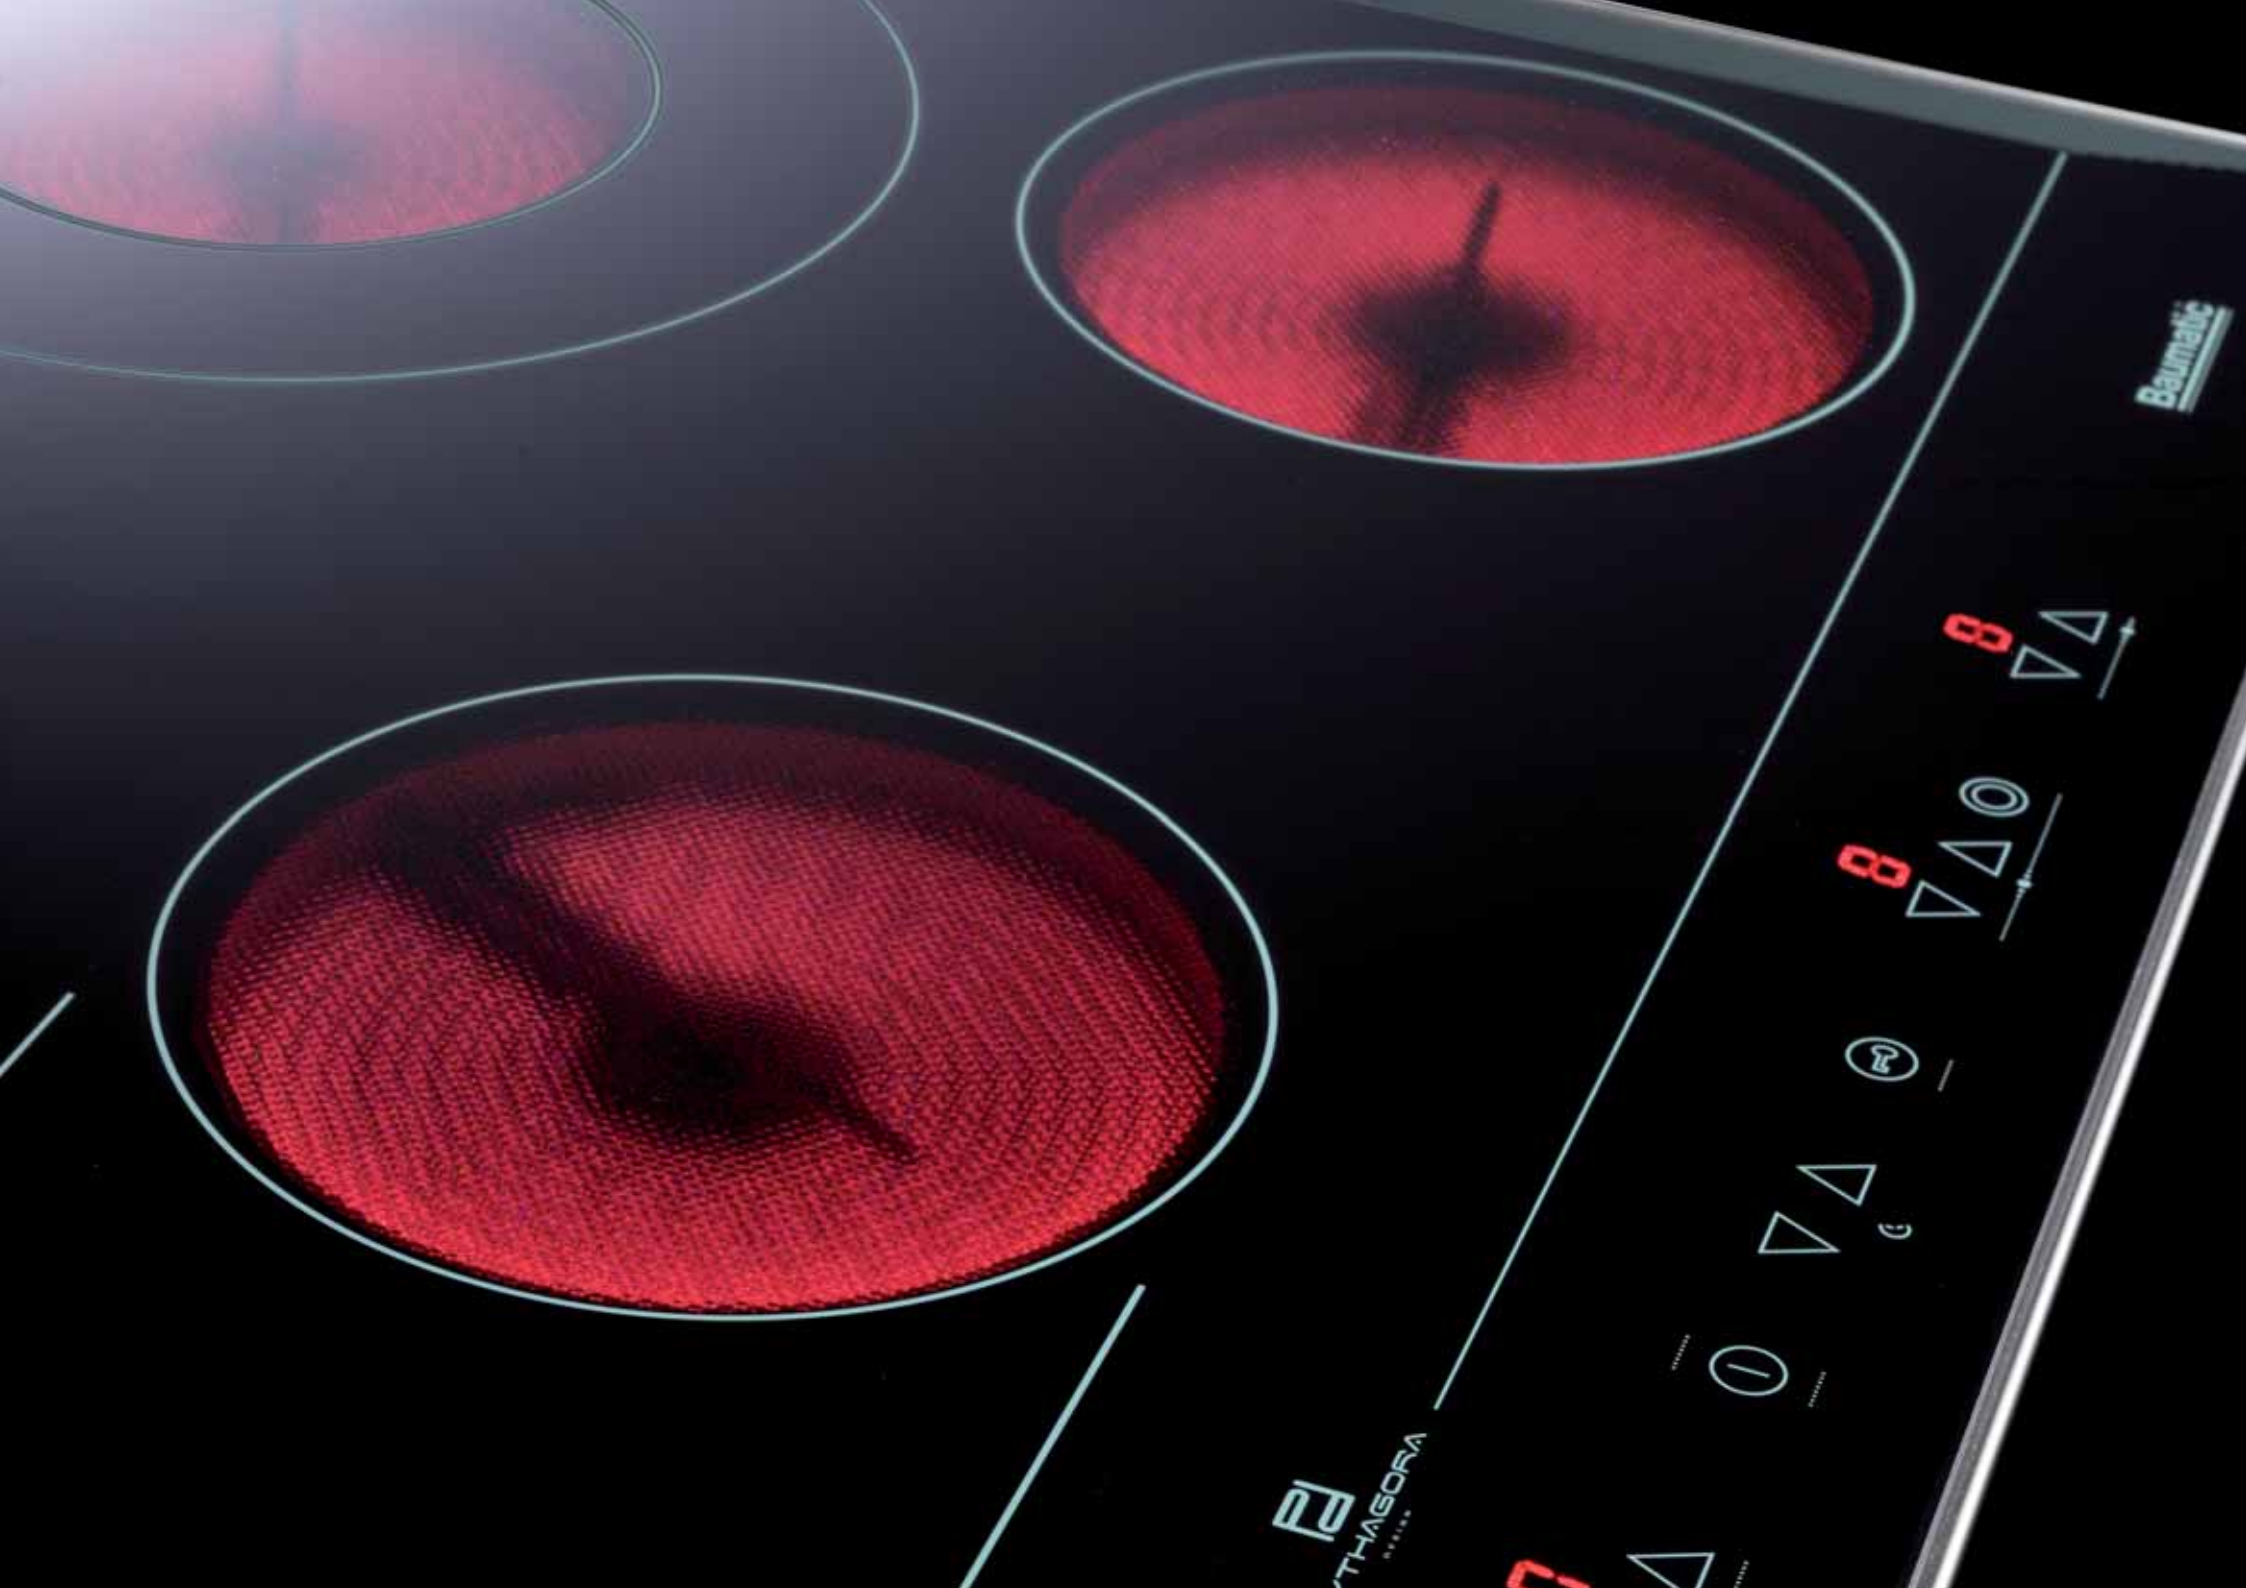

B36SS

60 cm kombinovaná sklokeramická varná deska

- 2 x 1,80 kW varná zóna High Light, Ø 180 mm
- 2 x 1,20 kW varná zóna High Light, Ø 140 mm
- Ukazatel zbytkového tepla
- Tenký rámeček z nerezové oceli

B38SS

60 cm kombinovaná sklokeramická varná deska

- 1 x 0,75/2,20 kW duální varná zóna High Light, Ø 120/210 mm
- 1 x 1,50/2,40 kW oválná varná zóna High Light, Ø 170/265 mm
- 2 x 1,20 kW varná zóna High Light, Ø 140 mm
- Ukazatel zbytkového tepla
- Tenký rámeček z nerezové oceli