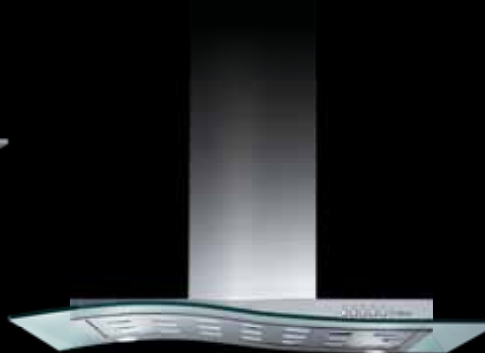

P25SS

Pythagora 90 cm komínový odsavač par

Tangenciální motor s perimetrickým odsáváním
Dotykové ovládání
Povrchová úprava proti otiskům prstů FASTEEL
2 kovové tukové filtry
2 halogenová světla
4 rychlosti
Maximální výkon 800 m³/hod
Odtah nebo recirkulace
Ø odtahu 150 mm
STRATOX struktura přední hrany

P30SS

Pythagora 90 cm komínový odsavač par

Tangenciální motor s vysokým výkonem
Dotykové ovládání
Povrchová úprava proti otiskům prstů FASTEEL
2 tukové filtry z nerezové oceli
2 halogenová světla
4 rychlosti
Maximální výkon 800 m³/hod
Odtah nebo recirkulace
Ø odtahu 150 mm

P31SS

Pythagora 90 cm skleněný komínový odsavač par

Tangenciální motor s vysokým výkonem
Dotykové ovládání
Povrchová úprava proti otiskům prstů FASTEEL
2 tukové filtry z nerezové oceli
2 halogenová světla
4 rychlosti
Maximální výkon 800 m³/hod
Odtah nebo recirkulace
Ø odtahu 150 mm

P35SS

Pythagora 90 cm komínový odsavač par

Tangenciální motor s vysokým výkonem
Dotykové ovládání
Povrchová úprava proti otiskům prstů FASTEEL
2 kovové tukové filtry
3 halogenová světla
4 rychlosti
Maximální výkon 800 m³/hod
Odtah nebo recirkulace
Ø odtahu 150 mm