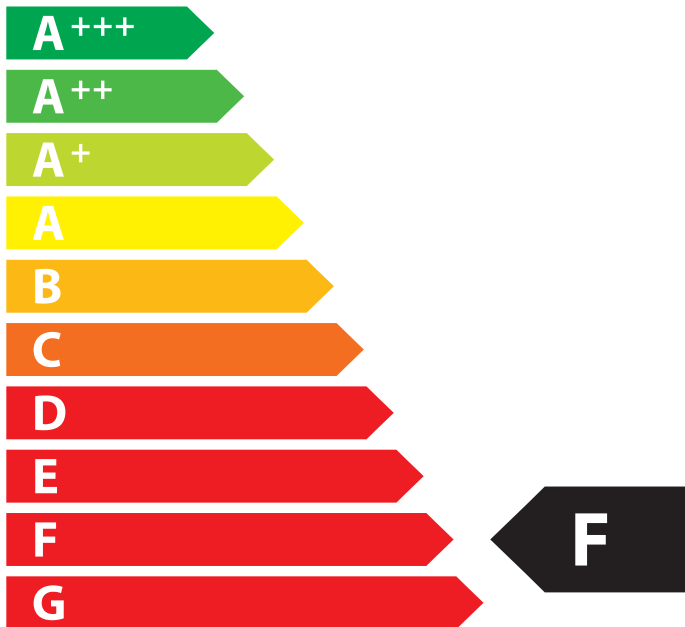

ENERG

енергия·ENERΓΕΙΑ

Baumatic®

BW28BL

ENERΓΙΑ·ENERΓΙΑ
 ENERΓEIA·ENERGIJA
 ENERGY·ENERGIE·ENERGI

344
 kWh/annum

65 L

* **